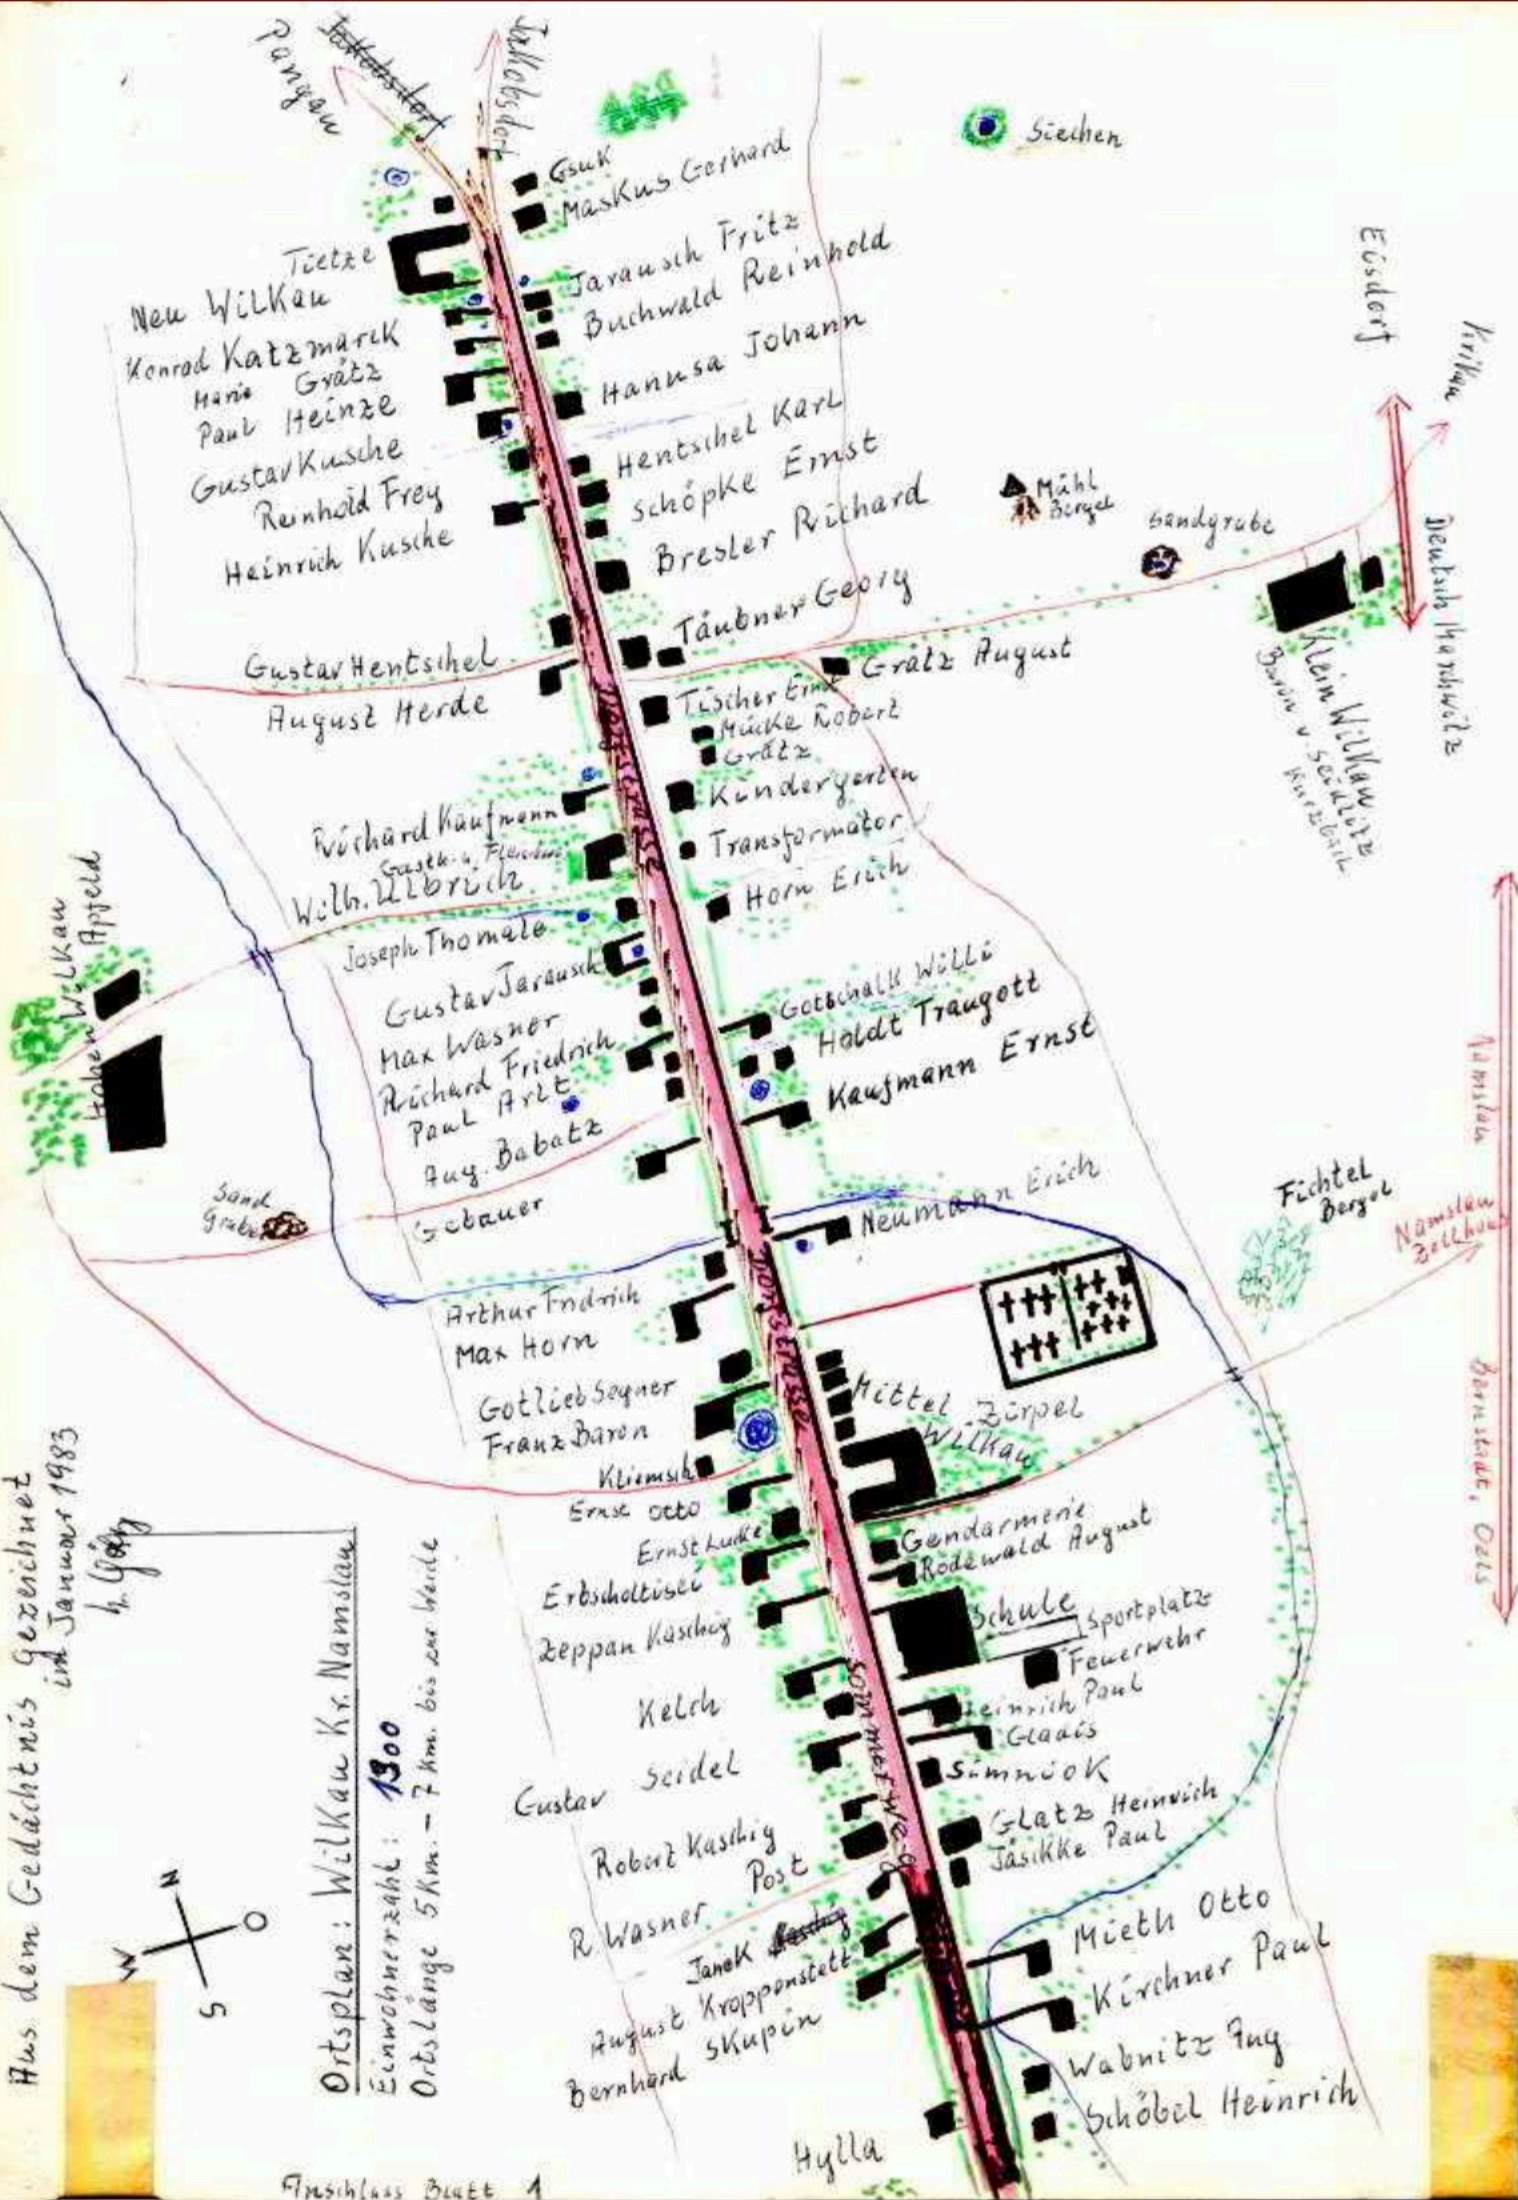

Aus dem Gedächtnis gezeichnet  
im Januar 1983  
h. Götz

Ortsplan: Wilkau Kr. Namslau  
Einwohnerzahl: 1300  
Ortslänge 5 km. - 7 km. bis zur Weide

Chaussee Bernstadt ca. 10 km Namslau ca. 4 km

Wilhelm Schmidt  
Wilh. Sowart  
Wilh. Kaschig  
Franz Gott Reigber  
Otto Wasner

Spritzenhaus  
Klose  
Jude  
Wagner  
Weghaupt  
Winkler  
Kindergarten

Grashaus  
Schirbel  
Bastische Reinhold

Nieder Wilkau  
Goldert

Ober Wilkau  
Jennike

Heinzelmann  
Ernst Sowart  
Ernst Jaschke  
Wiesner  
Kartoffel-Flocken-Fabrik

Pommer

Sommerweg  
Dorfstrasse